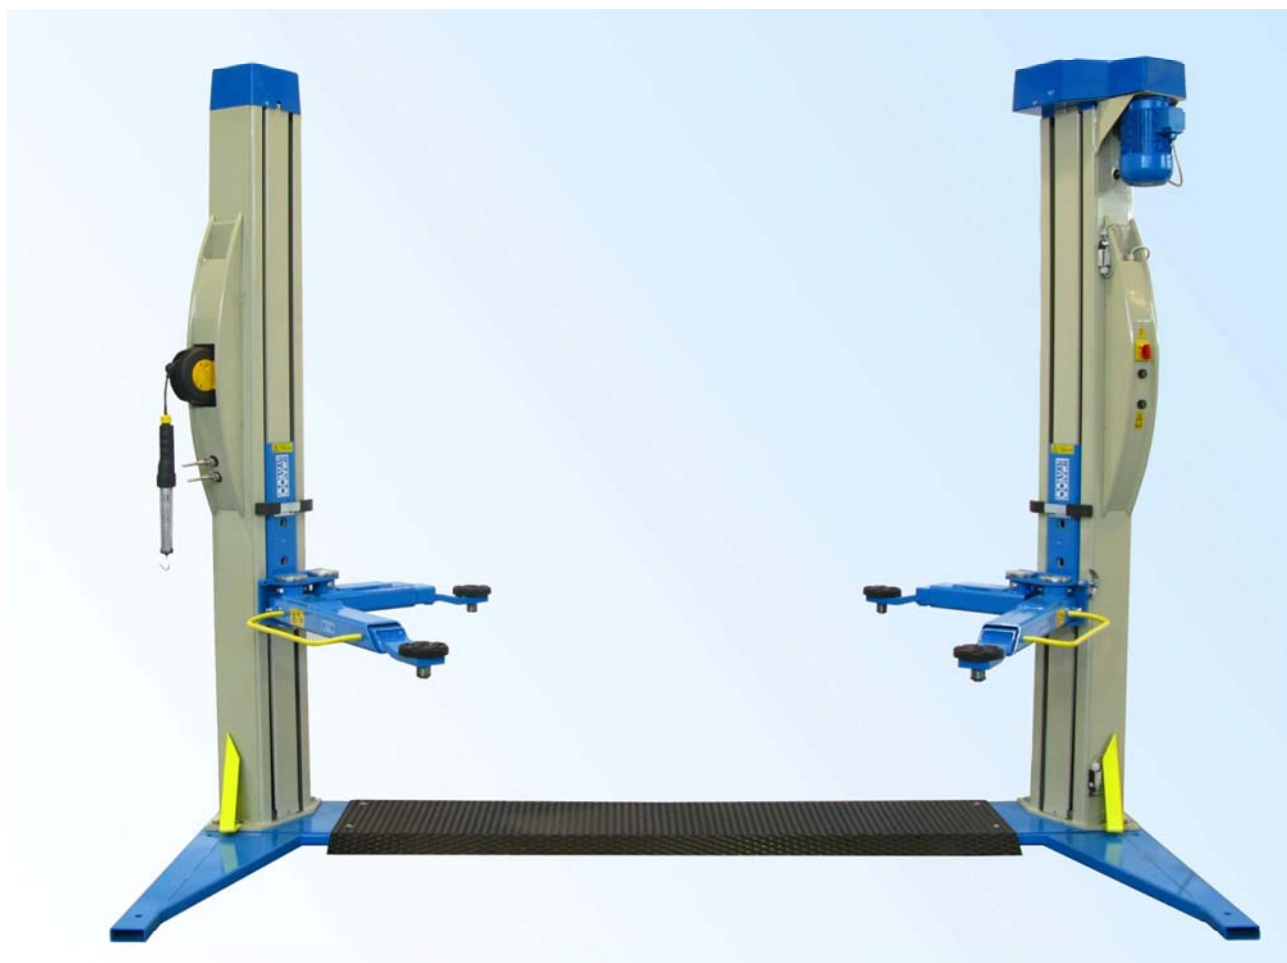

# JUMBO HQ 3.2 Ton.

**JUMBO HQ 3,2 Ton.** Nuovo sollevatore ad alte prestazioni progettato e realizzato secondo le esigenze dell'autoriparatore moderno con un'estetica accattivante.

**JUMBO FB HQ 3,2** come sopra senza basamento

N° 2 attacchi aria con innesto rapido sulla colonna ausiliaria collegamento alla linea escluso

N° 1 avvolgitore con portalamada 24 v. sulla colonna ausiliaria

Basamento rinforzato per una maggiore stabilità con carichi gravosi